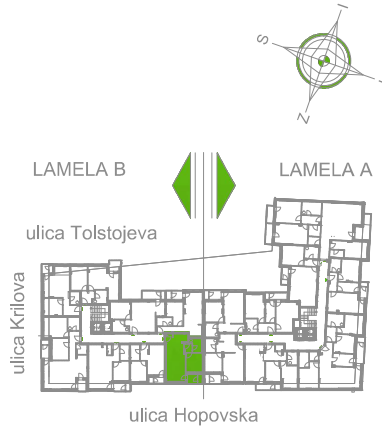

## LAMELA B - DRUGI SPRAT - STAN Sb 14

Sb14

Bulevar Cara Lazara  
Sb14-42,78 m<sup>2</sup>

### dvosoban stan

	osnovna površina [m <sup>2</sup> ]	korisna površina [m <sup>2</sup> ]
<b>LAMELA B</b>		
<b>Sb14 = 42,78 m<sup>2</sup></b>		
<b>DVOSOBAN STAN</b>		
1 PREDSOBLJE	1.85	1.80
2 KUPATILO	4.16	4.04
3 KUHINJA	3.54	3.44
4 DNEVNA SOBA	20.06	19.48
5 SOBA	8.76	8.50
6 DEGAŽMAN	1.84	1.79
7 LOBA	2.61	2.61
8 H.OSTAVA	1.15	1.12
<b>UKUPNO Sb14</b>	<b>43.99</b>	<b>42.78</b>