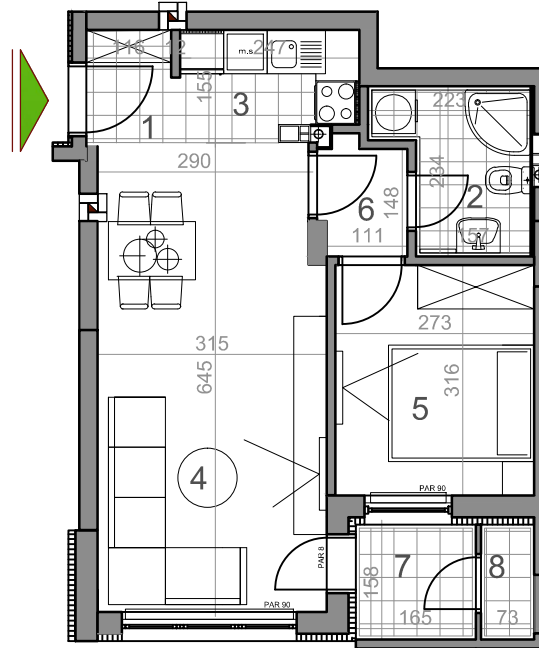

## LAMELA B - DRUGI SPRAT - STAN Sb 14

Sb14

Bulevar Cara Lazara  
Sb14-42,78 m<sup>2</sup>

### dvosoban stan

	osnovna površina [m <sup>2</sup> ]	korisna površina [m <sup>2</sup> ]
<b>LAMELA B</b>		
<b>Sb14 = 42,78 m<sup>2</sup></b>		
<b>DVOSOBAN STAN</b>		
1 PREDSOBLJE	1.85	1.80
2 KUPATILO	4.16	4.04
3 KUHINJA	3.54	3.44
4 DNEVNA SOBA	20.06	19.48
5 SOBA	8.76	8.50
6 DEGAŽMAN	1.84	1.79
7 LOBA	2.61	2.61
8 H.OSTAVA	1.15	1.12
<b>UKUPNO Sb14</b>	<b>43.99</b>	<b>42.78</b>